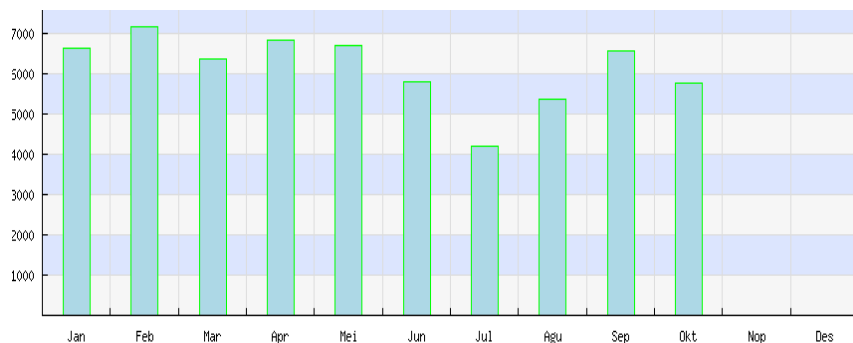

AKTIFITAS PENDENGAR

Terminal Goyang
Rabu - Jum'at dan Minggu

SMS Perhari

Acara SGP
Senin - Sabtu

Khas Manggis
Selasa - Jum'at

SMS Perbulan

Coverage Area :

- Kota Jambi
- Kab. Muaro Jambi
- Sebagian Kab. Batanghari
- Sebagian Kab. Tanjab Barat
- Sebagian Kab. Tanjab Timur