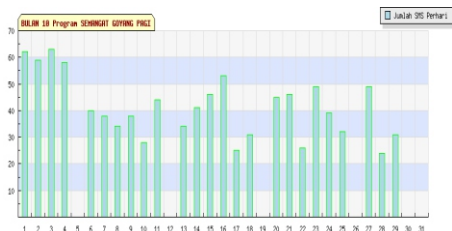

AKTIFITAS PENDENGAR

Terminal Goyang
Rabu - Jum'at dan Minggu

SMS Perhari

Acara SGP
Senin - Sabtu

Khas Manggis
Selasa - Jum'at

SMS Perbulan

Coverage Area :

- Kota Jambi
- Kab. Muaro Jambi
- Sebagian Kab. Batanghari
- Sebagian Kab. Tanjab Barat
- Sebagian Kab. Tanjab Timur