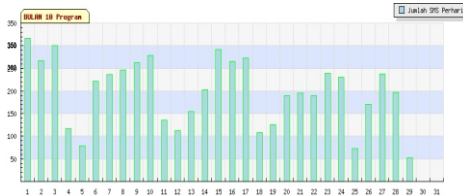

AKTIFITAS PENDENGAR

Terminal Goyang
Rabu - Jum'at dan Minggu

SMS Perhari

Acara SGP
Senin - Sabtu

Khas Manggis
Selasa - Jum'at

SMS Perbulan

Coverage Area :

- Kota Jambi
- Kab. Muaro Jambi
- Sebagian Kab. Batanghari
- Sebagian Kab. Tanjab Barat
- Sebagian Kab. Tanjab Timur