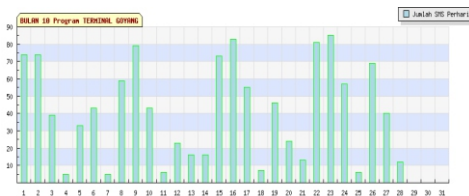

AKTIFITAS PENDENGAR

Terminal Goyang
Rabu - Jum'at dan Minggu

SMS Perhari

Acara SGP
Senin - Sabtu

Khas Manggis
Selasa - Jum'at

SMS Perbulan

Coverage Area :

- Kota Jambi
- Kab. Muaro Jambi
- Sebagian Kab. Batanghari
- Sebagian Kab. Tanjab Barat
- Sebagian Kab. Tanjab Timur