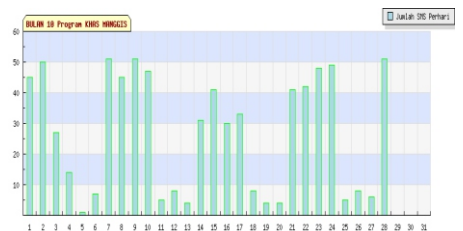

AKTIFITAS PENDENGAR

Terminal Goyang
Rabu - Jum'at dan Minggu

SMS Perhari

Acara SGP
Senin - Sabtu

Khas Manggis
Selasa - Jum'at

SMS Perbulan

Coverage Area :

- Kota Jambi
- Kab. Muaro Jambi
- Sebagian Kab. Batanghari
- Sebagian Kab. Tanjab Barat
- Sebagian Kab. Tanjab Timur